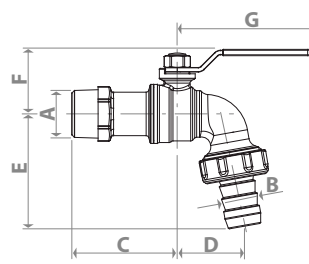

R621

Zhrnutie

R619

Záhradný guľový ventil s vonkajším závitom a hadicovým nátrubkom s tesnením. Redukovaný prietok. Telo ventilu je vyrobené z chrómovej mosadze zodpovedajúcej norme UNI EN 12165 CW617N. Ovládanie prostredníctvom krátkej páčky z hliníku s povrchovou úpravou červenej farby. Ovládacia oska s dvoma tesniacimi O-krúžkami. Min. prevádzková teplota: 5 °C. Max. prevádzková teplota: 90 °C. Max. prevádzkový tlak pri 20°C s použitím s vodou: 1,0 MPa (10 bar).

R620

Záhradný guľový ventil s vonkajším závitom a hadicovým nátrubkom s tesnením. Redukovaný prietok. Telo ventilu je vyrobené z chrómovej mosadze zodpovedajúcej norme UNI EN 12165 CW617N. Ovládanie prostredníctvom motýlika z hliníku s povrchovou úpravou červenej farby. Ovládacia oska s dvoma tesniacimi O-krúžkami. Min. prevádzková teplota: 5 °C. Max. prevádzková teplota: 90 °C. Max. prevádzkový tlak pri 20°C s použitím s vodou: 1,0 MPa (10 bar).

R621

Záhradný guľový ventil s vonkajším závitom a hadicovým nátrubkom s tesnením. Redukovaný prietok. Telo ventilu je vyrobené z chrómovej mosadze zodpovedajúcej norme UNI EN 12165 CW617N. Ovládanie prostredníctvom oceľovej páčky s antikoróznou povrchovou úpravou z PVC červenej farby. Ovládacia oska s dvoma tesniacimi O-krúžkami. Min. prevádzková teplota: 5 °C. Max. prevádzková teplota: 90 °C. Max. prevádzkový tlak pri 20°C s použitím s vodou: 1,0 MPa (10 bar).

Ďalšie informácie

Pre ďalšie informácie navštívte stránku www.giacomini.sk alebo kontaktujte našu spoločnosť Giacomini Slovakia s.r.o.: tel. +421 41/7645223; giacomini@giacomini.sk
Informácie uvedené v tomto dokumente majú len informatívny charakter. Spoločnosť Giacomini S.p.A. si vyhradzuje právo kedykoľvek a bez predošlého upozornenia meniť technický alebo obchodný charakter výrobkov uvedených v tomto technickom liste. Informácie uvedené v tomto dokumente nezabavujú užívateľa povinnosti dodržiavať platné normy a technické predpisy.
Výrobca: Giacomini S.p.A. Via per Alzo, 39 - 28017 San Maurizio d'Opaglio (NO) Italy