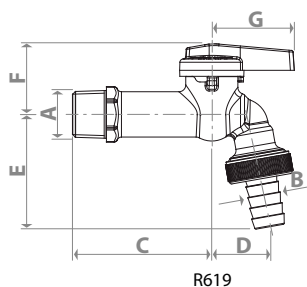

Technické údaje

Základné vlastnosti a materiály

- Redukovaný prietok
- Telo ventilu je vyrobené z chrómovanej mosadze zodpovedajúcej norme UNI EN 12165 CW617N
- Ovládacia oska s dvoma tesniacimi O-krúžkami
- Guľa s antikoroóznym ošetrením, označením garancie a hologramom (okrem R619)
- Ovládanie prostredníctvom krátkej páčky z hliníku s povrchovou úpravou červenej farby (R619)
- Ovládanie prostredníctvom motýlika z hliníku s povrchovou úpravou červenej farby (R620)
- Ovládanie prostredníctvom oceľovej páčky s antikoroóznou povrchovou úpravou z PVC červenej farby (R621)

Použitie

- Min. prevádzková teplota: 5 °C
- Max. prevádzková teplota: 90 °C
- Max. prevádzkový tlak pri 20°C s použitím s vodou: 1,0 MPa (10 bar)

Rozmery a Kv

Séria	Kód	DN	A [mm]	B [mm]	C [mm]	D [mm]	E [mm]	F [mm]	G [mm]	Kv
R619	R619X103	10	1/2"M	Ø 15	62	25	51	31	37	6,7
R620	R620X003	10	1/2"M	Ø 15	52	30	52	29	64	6,7
	R620X014	15	3/4"M	Ø 20	58	37	63	38	62	12,7
	R620X015	18	1"M	Ø 26	74	44	74	42	72	18,5
R621	R621X003	10	1/2"M	Ø 15	52	30	52	29	76	6,7
	R621X014	15	3/4"M	Ø 20	58	37	63	38	76	12,7
	R621X015	18	1"M	Ø 26	74	44	74	42	94	18,5

R620

Záhradný guľový ventil s vonkajším závitom a hadicovým nátrubkom s tesnením. Redukovaný prietok. Telo ventilu je vyrobené z chrómovej mosadze zodpovedajúcej norme UNI EN 12165 CW617N. Ovládanie prostredníctvom motýlika z hliníku s povrchovou úpravou červenej farby. Ovládacia oska s dvoma tesniacimi O-krúžkami. Min. prevádzková teplota: 5 °C. Max. prevádzková teplota: 90 °C. Max. prevádzkový tlak pri 20°C s použitím s vodou: 1,0 MPa (10 bar).