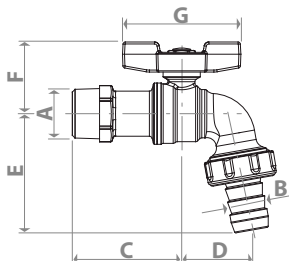

Rozmery a Kv

Séria	Kód	DN	A [mm]	B [mm]	C [mm]	D [mm]	E [mm]	F [mm]	G [mm]	Kv
R619	R619X103	10	1/2"M	Ø 15	62	25	51	31	37	6,7
R620	R620X003	10	1/2"M	Ø 15	52	30	52	29	64	6,7
	R620X014	15	3/4"M	Ø 20	58	37	63	38	62	12,7
	R620X015	18	1"M	Ø 26	74	44	74	42	72	18,5
R621	R621X003	10	1/2"M	Ø 15	52	30	52	29	76	6,7
	R621X014	15	3/4"M	Ø 20	58	37	63	38	76	12,7
	R621X015	18	1"M	Ø 26	74	44	74	42	94	18,5

R620

Zhrnutie

R619

Záhradný guľový ventil s vonkajším závitom a hadicovým nátrubkom s tesnením. Redukovaný prietok. Telo ventilu je vyrobené z chrómovej mosadze zodpovedajúcej norme UNI EN 12165 CW617N. Ovládanie prostredníctvom krátkej páčky z hliníku s povrchovou úpravou červenej farby. Ovládacia oska s dvoma tesniacimi O-krúžkami. Min. prevádzková teplota: 5 °C. Max. prevádzková teplota: 90 °C. Max. prevádzkový tlak pri 20°C s použitím s vodou: 1,0 MPa (10 bar).

R620

Záhradný guľový ventil s vonkajším závitom a hadicovým nátrubkom s tesnením. Redukovaný prietok. Telo ventilu je vyrobené z chrómovej mosadze zodpovedajúcej norme UNI EN 12165 CW617N. Ovládanie prostredníctvom motýlika z hliníku s povrchovou úpravou červenej farby. Ovládacia oska s dvoma tesniacimi O-krúžkami. Min. prevádzková teplota: 5 °C. Max. prevádzková teplota: 90 °C. Max. prevádzkový tlak pri 20°C s použitím s vodou: 1,0 MPa (10 bar).

R621

Záhradný guľový ventil s vonkajším závitom a hadicovým nátrubkom s tesnením. Redukovaný prietok. Telo ventilu je vyrobené z chrómovej mosadze zodpovedajúcej norme UNI EN 12165 CW617N. Ovládanie prostredníctvom oceľovej páčky s antikoróznou povrchovou úpravou z PVC červenej farby. Ovládacia oska s dvoma tesniacimi O-krúžkami. Min. prevádzková teplota: 5 °C. Max. prevádzková teplota: 90 °C. Max. prevádzkový tlak pri 20°C s použitím s vodou: 1,0 MPa (10 bar).

Ďalšie informácie