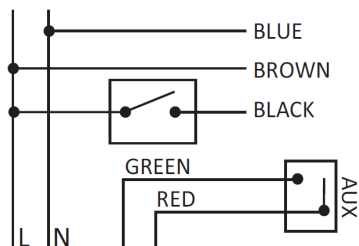

Rozmery

Kód produktu	A [mm]	B [mm]	C [mm]	D [mm]
K270Y101	118	59	64	71
K270Y102				

Normy

- značka zhody EC
- smernice EMC 2014/30/EC
- Smernice pre nízke napätie 2014/35/EC

Elektrické zapojenie

POZOR
Pred elektrickým zapojením sa uistite, že je vypnuté napájanie.

POZOR
Pred zapnutím skontrolujte správnosť elektrického zapojenia a veľkosť napätia (24V/230V). Nesprávne zapojenie kábla môže spôsobiť trvalé poškodenie elektrických komponentov motora.

Legenda

modrá	neutrálna
hnedá	fáza
čierna	ovládanie
zelená/červená	pomocný kontakt