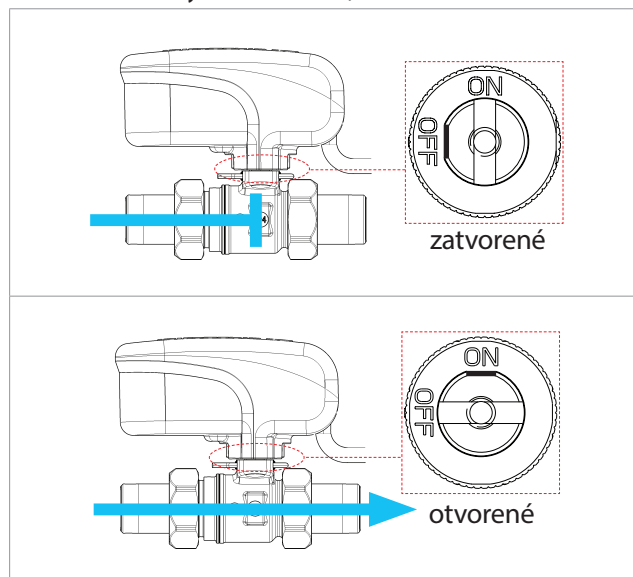

Funkcie

Prevádzka so zónovými ventilmi R276, R277