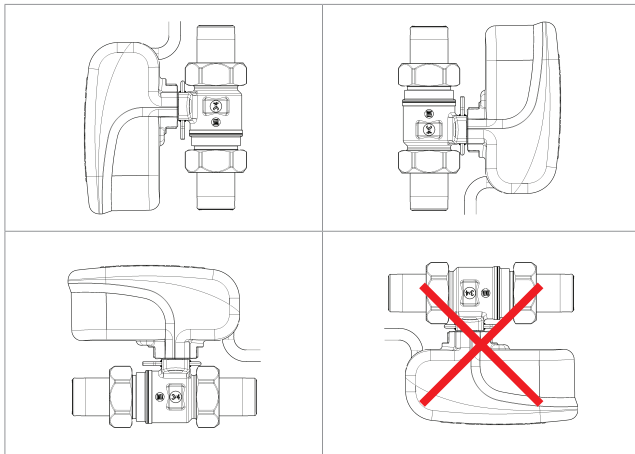

Rozmery

Kód produktu	A [mm]	B [mm]	C [mm]	D [mm]
K270Y101	118	59	64	71
K270Y102				

Normy

- značka zhody EC
- smernice EMC 2014/30/EC
- Smernice pre nízke napätie 2014/35/EC

Elektrické zapojenie

POZOR
Pred elektrickým zapojením sa uistite, že je vypnuté napájanie.