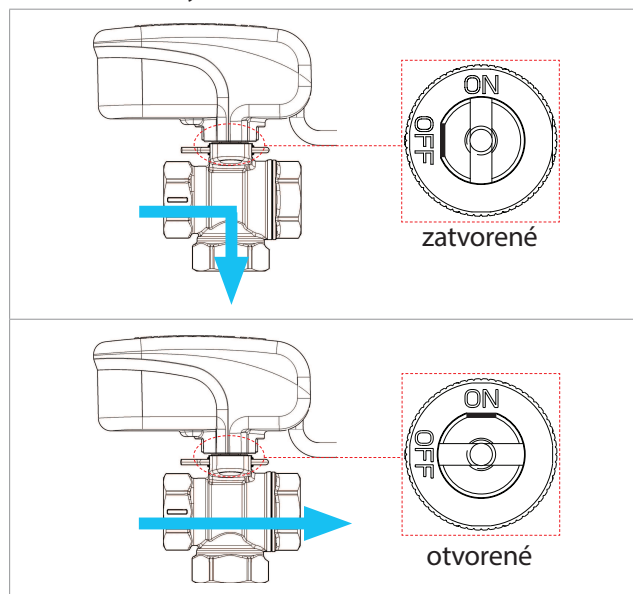

Prevádzka so zónovými ventilmi R278, R279