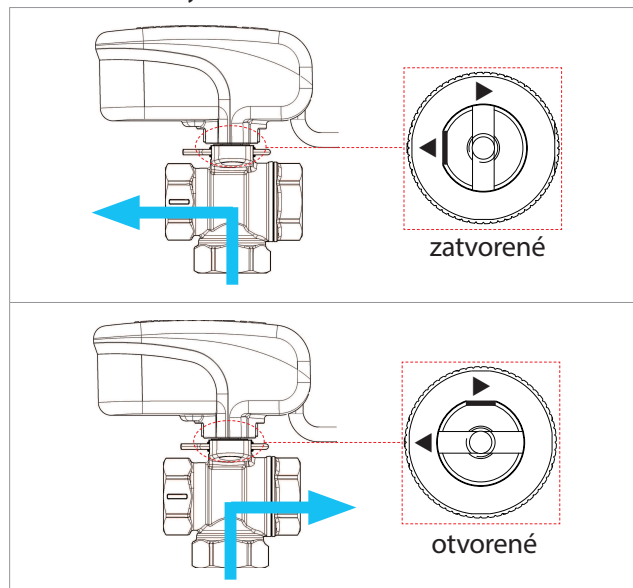

Prevádzka so zónovými ventilmi R279D