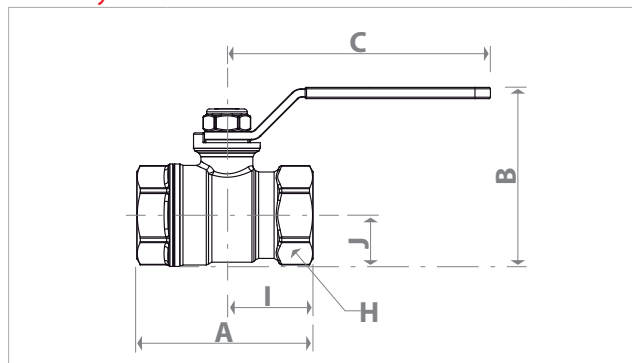

Popis

Guľový ventil s vnútorným pripojením. Pre inštalačné systémy špecifické pre sanitárne použitie vody. Pochrómovaná mosadz. Štandardný port. Oceľová páčka (zelená).

Verzie a kódy produktov

Kódy produktov	Veľkosť	Použitie	Farba páčky
R250WX022	3/8"	Vodovodné systémy špecifické pre sanitárne použitie vody	Zelená
R250WX023	1/2"		
R250WX024	3/4"		
R250WX025	1"		
R250WX026	1 1/4"		
R250WX027	1 1/2"		
R250WX028	2"		

Technické údaje
Hlavné vlastnosti a materiály

- Vhodné pre inštalačné systémy, špecifické pre sanitárne použitie vody.
- Pripojenie: F x F (Rp - EN 10226).
- Štandardný port.
- UNI EN 12165 CW617N ventil z pochrómovanej mosadze.
- Vreteno s dvojitém O-krúžkom.
- Matica s antikoróznou povrchovou úpravou a záručnou pečatou a hologramom.
- Oceľová páčka(zelená), s PVC antikoróznym náterom.

Oblasť aplikácie

- Max. pracovný tlak pri 20 ° C vode:
4,2 MPa (42 bar) po dobu 3/8" - 1/2" - 3/4"
3,5 MPa (35 bar) po dobu 1" - 1 1/4" - 1 1/2" - 2"
- Teplotný rozsah: 5 ÷ 120 ° C

Ventily Kv

Veľkosť	Kv
3/8"	6,7
1/2"	10,2
3/4"	18,5
1"	36,3
1 1/4"	73,5
1 1/2"	105
2"	158

Rozmery

Veľkosť	DN	A [mm]	I [mm]	B [mm]	J [mm]	C [mm]	H [mm]
3/8"	10	48	24	46	14	77	21
1/2"	14	56	28	49	15	77	25
3/4"	18	68	34	64	18	94	32
1"	22	79	40	73	23	94	39
1 1/4"	28	92	46	82	28	94	48
1 1/2"	35	100	50	100	33	136	55
2"	45	121	61	115	41	136	67